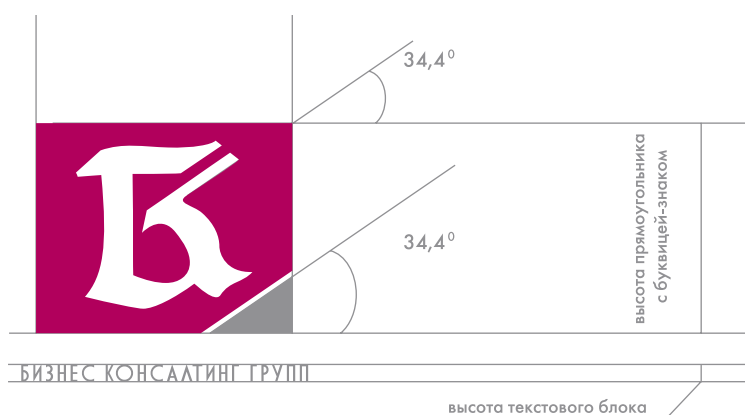

БИЗНЕС КОНСАЛТИНГ ГРУПП

БИЗНЕС КОНСАЛТИНГ ГРУПП

ФИРМЕННЫЙ СТИЛЬ

ТЕХНИЧЕСКОЕ ОПИСАНИЕ

ЛОГОТИП

Разработано дизайн-центром типографии «Lomonosoff Print»
www.lomonosoff.ru

ГЕОМЕТРИЯ ЛОГОТИПА

ОСНОВНОЕ НАПИСАНИЕ

Основные направляющие и радиусы сопряжений образующие фирменный знак-буквицу.

Наклонные элементы знака располагаются под углом $34,4^\circ$ относительно горизонтальной линии. Отношение ширины прямоугольника к его высоте составляет - $1,22 : 1$. Площадь серого треугольника составляет $0,04\%$ от площади вишневого прямоугольника. Высота шрифтового блока $1/12$ от высоты прямоугольника с буквицей. Расстояние между текстовым блоком и прямоугольником с буквицей - полторы высоты текстового блока.

ПРОПОРЦИИ ЛОГОТИПА

ДЛЯ МЕЛКОЙ СУВЕНИРНОЙ ПРОДУКЦИИ,
РЕКЛАМЫ И PR

Высота шрифтового блока 96% от высоты прямоугольника с буквицей.
Расстояние между текстовым блоком и прямоугольником с буквицей - одна треть от высоты текстового блока.