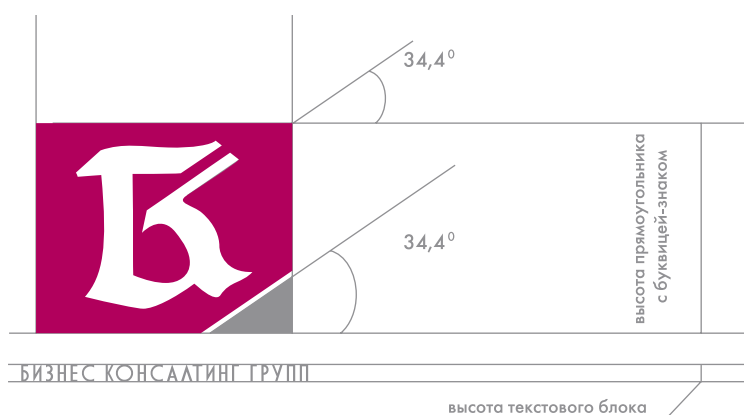

БИЗНЕС КОНСАЛТИНГ ГРУПП

БИЗНЕС КОНСАЛТИНГ ГРУПП

ФИРМЕННЫЙ СТИЛЬ

ТЕХНИЧЕСКОЕ ОПИСАНИЕ

ЛОГОТИП

Разработано дизайн-центром типографии «Lomonosoff Print»
www.lomonosoff.ru

ГЕОМЕТРИЯ ЛОГОТИПА

ОСНОВНОЕ НАПИСАНИЕ

Основные направляющие и радиусы сопряжений образующие фирменный знак-буквицу.

Наклонные элементы знака располагаются под углом $34,4^\circ$ относительно горизонтальной линии. Отношение ширины прямоугольника к его высоте составляет - $1,22 : 1$. Площадь серого треугольника составляет $0,04\%$ от площади вишневого прямоугольника. Высота шрифтового блока $1/12$ от высоты прямоугольника с буквицей. Расстояние между текстовым блоком и прямоугольником с буквицей - полторы высоты текстового блока.

ПРОПОРЦИИ ЛОГОТИПА

ДЛЯ МЕЛКОЙ СУВЕНИРНОЙ ПРОДУКЦИИ,
РЕКЛАМЫ И PR

Высота шрифтового блока 96% от высоты прямоугольника с буквицей.
Расстояние между текстовым блоком и прямоугольником с буквицей - одна треть от высоты текстового блока.